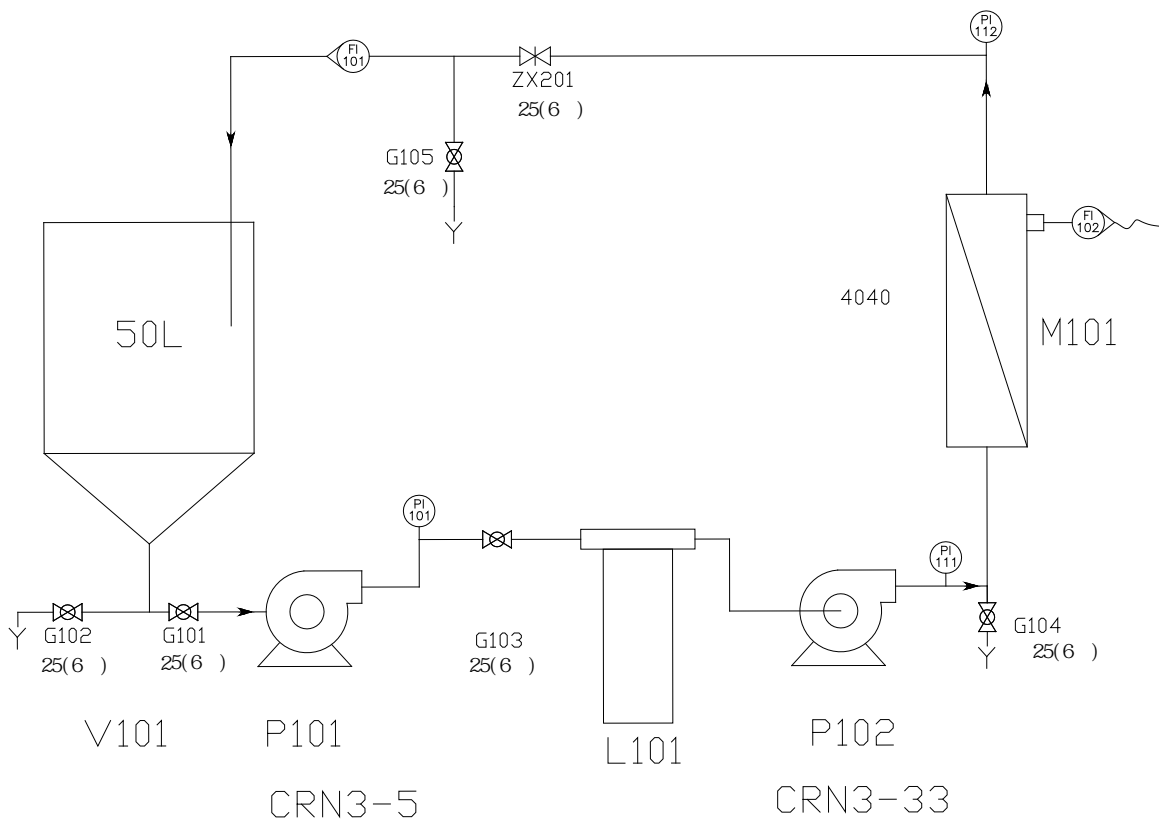

q

4040		WTM-4040G	WTM-4040D
		4040	4040
		7.0	7.0
		4.0Mpa	1.6 Mpa
		5—45	5—45
	PH	1--14	1--14
		10L	10L
		20—100L/h	20—100L/h
		50—500L	50—500L

/

0806G		
		WTM-0806G
		50mm
		19.6c
		0.8Mpa
		5—55
	PH	1--14
		0.8L
		1—4L/h
		0.2—4L

0.05 μ m 1.4 μ m

PH

	(m)		
	(bar)		
	()		
	(L)		
	(kw)		

DTRO

)

.....

.....

.....