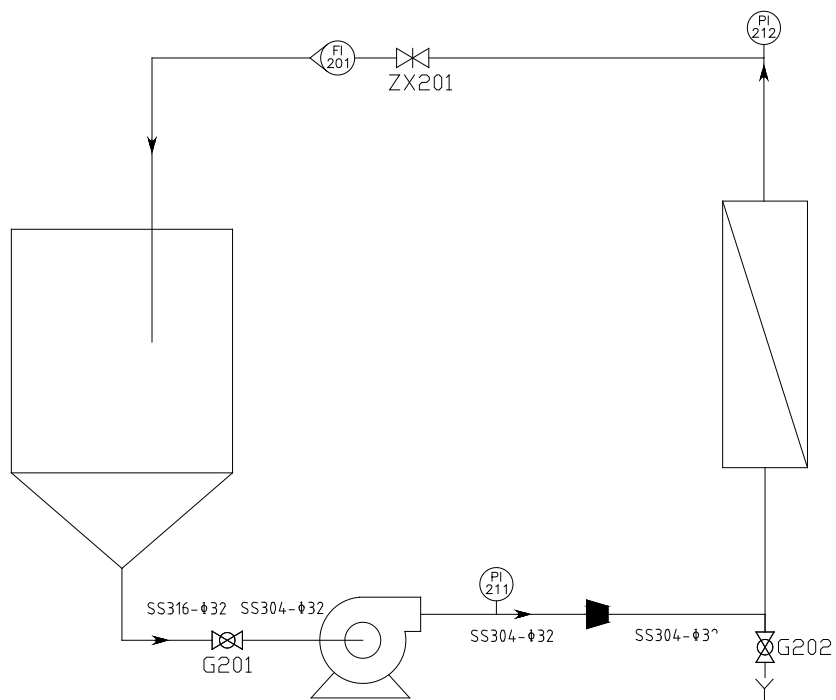

.....2

.....2

.....3

.....3

.....4

.....5

.....6

V101      P101      M101

1

V101                      G201      ZX201                      G202

2

V101                      G201      ZX201                      G202

ZX201

V101

3

1.

,

2.

,

3.

---

1		600L /H	316		1
2	ABB	1.5KW			1
3		50mm	316		1

4

60Bar/2.5"

316

2

0806G		
	WTM-0806G	
	50mm	
	19.6c	
	4.0Mpa	
	5—55	
	PH	1--14
		0.2L
		1—4L/h
		0.2—4L

65000. 00

1. —
2. 1
- 3.
4. 17%