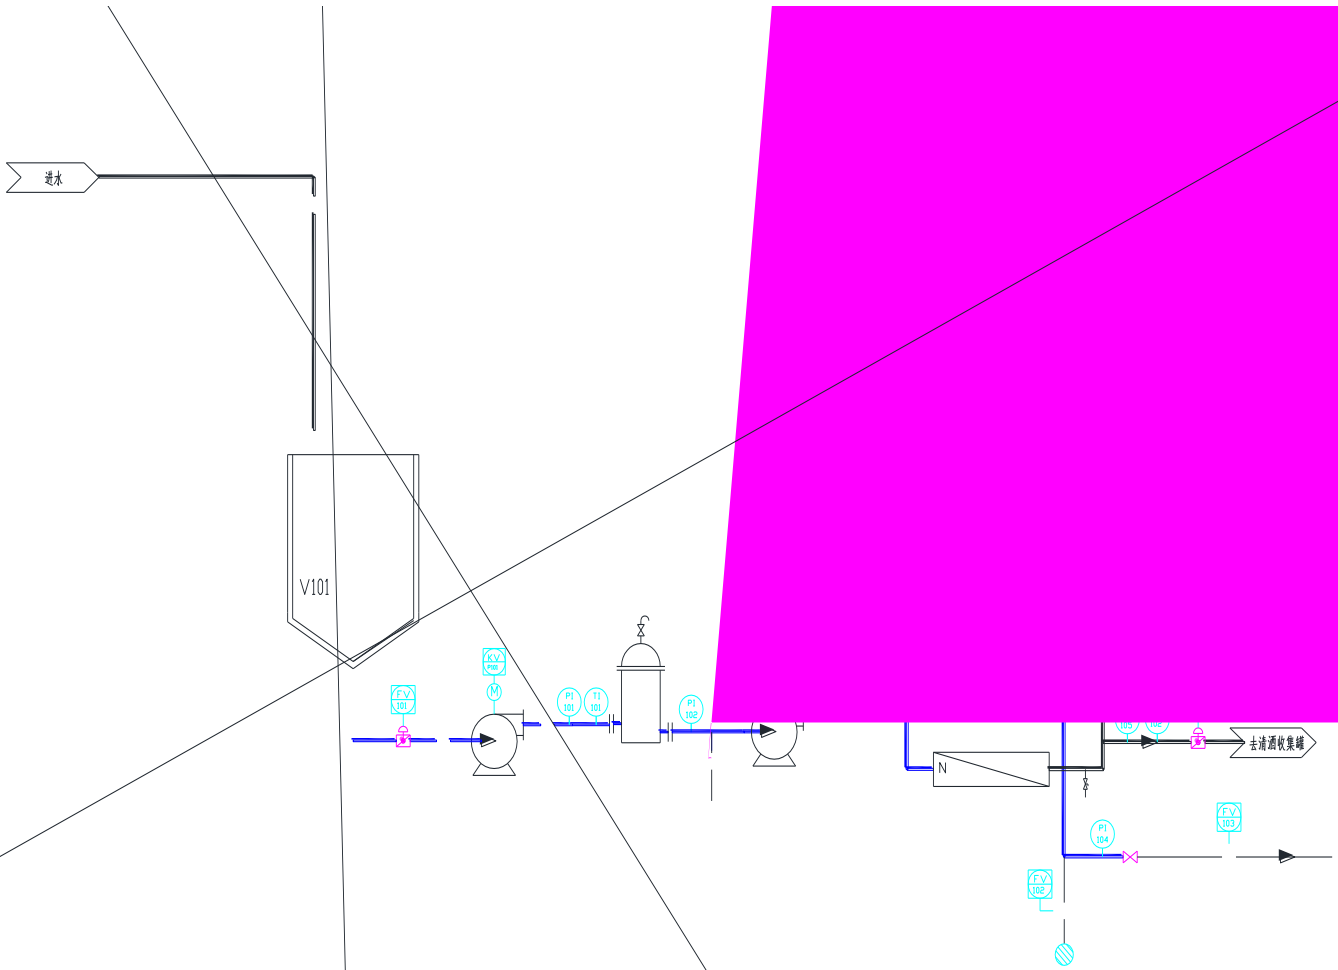

WatFlow

0.1-0.2 μ m

17 : 0551-6712 6688

www.hfwtm.com

: 0551-6366 7960

T

T

T

WatFlow WTC

6

		T

T				
			HT	
T				
T				
T				
T				
T				